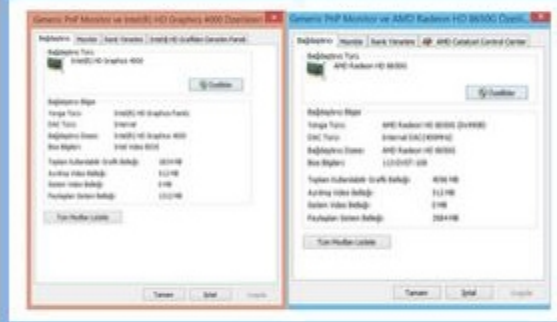

Evet

5. Etkileşimli Tahtada Windows / Pardus / Libre Office / Antropi kuruludur.

Evet

6. Etkileşimli Tahta Bilgisayarında 8GB RAM bellek vardır

Evet

7. Etkileşimli Tahta Bilgisayarı (OPS) mevcut mudur?

Evet

8. Etkileşimli Tahta Bilgisayarında 512MB belleğe sahip ekran kartı vardır

Etkileşimli Tahta üzerinde parmağınızı basılı tutunuz. Açılan pencerede "Ekran çözünürlüğü" tıklayınız. Açılan pencereden "Gelişmiş Ayarlar" tıklayınız. "Bağdaştırıcı" sekmesinde ekran kartının özellikleri yer almaktadır.